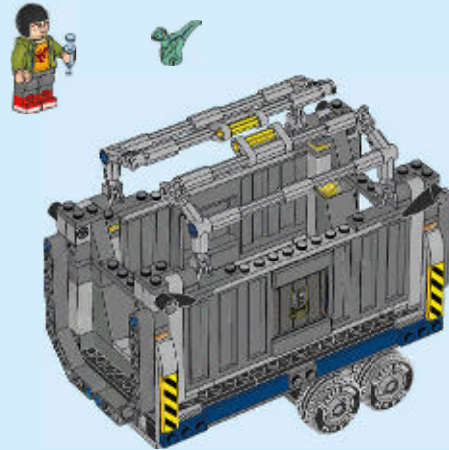

Antal deler

WDS/ro

Network

Enclosure nr 8094, 125 mm

81detalet skal være drevet med 2

1

2

3