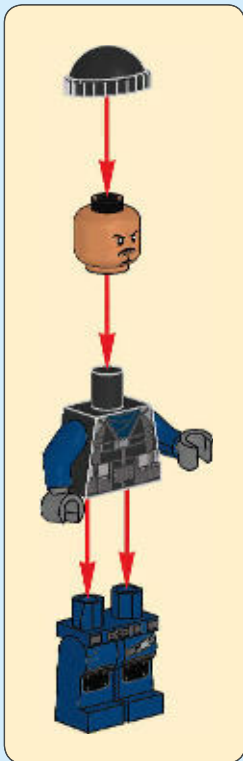

Antal deler

WDS/ro

Network

Enclosure nr 8094, 125 mm

81detalet skal være drevet med 2

1

2

3