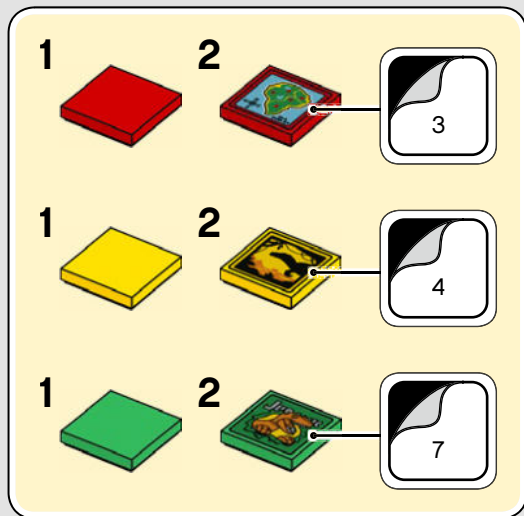

35

36

37

LIMITED AVAILABILITY
BEGRENZTE VERFÜGBARKEIT
DISPONIBILITÉ LIMITÉE
DISPONIBILITÄ LIMITATA
DISPONIBILIDADE LIMITADA
KORLÁTOZOTT ELÉRHETŐSÉG
LEROBÉZÓTA PIEEJAMIBA
限量销售

LEGO

INDORAPTOR
75930

VELOCIRAPTOR BLUE
75928 & 75930